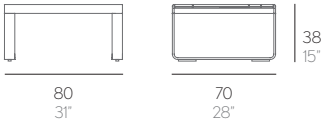

FLAT

MARIO RUIZ

WALLPAPER AWARDS 08

MESA BUTACA

Aluminio soldado termolacado.
Polietileno 100% reciclable.
Dekton®.

CLUB ARMCHAIR TABLE

Thermo-lacquered welded aluminium.
100% recyclable polyethylene.
Dekton®.

TISCH ARMLEHNSTUHL

Geschweißten thermolackierten Aluminium.
100% recycelbarem Polyethylen.
Dekton®.

TAVOLINO POLTRONCINA

Alluminio saldato termolaccato.
Polietilene 100% riciclabile.
Dekton®.

TABLE FAUTEUIL

Aluminium soudé et thermolaqué.
Polyéthylène 100% recyclable.
Dekton®.

TABLE CLUB ARMCHAIR

Thermo-lacquered welded aluminium.
100% recyclable polyethylene.
Dekton®.

Table club armchair 80/31"

Estructura. Frame. Profil. Struttura. Structure. Frame
polyethylene plate

16,8 kg - 36,96 lbs 0,29 m³ - 10,24 ft³

dekton® plate

13,4 kg - 29,48 lbs 0,29 m³ - 10,24 ft³

Table club armchair 160/63"

Estructura. Frame. Profil. Struttura. Structure. Frame
polyethylene plate

26,4 kg - 58,08 lbs 0,56 m³ - 19,77 ft³

dekton® plate

43,4 kg - 95,48 lbs 0,56 m³ - 19,77 ft³