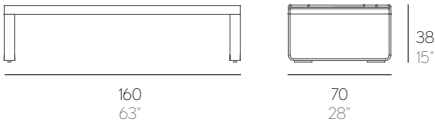

FLAT

MARIO RUIZ

WALLPAPER AWARDS 08

MESA BUTACA

Aluminio soldado termolacado.
Polietileno 100% reciclable.
Dekton®.

CLUB ARMCHAIR TABLE

Thermo-lacquered welded aluminium.
100% recyclable polyethylene.
Dekton®.

16,8 kg - 36,96 lbs 0,29 m³ - 10,24 ft³

dekton® plate

13,4 kg - 29,48 lbs 0,29 m³ - 10,24 ft³

Table club armchair 160/63"

Estructura. Frame. Profil. Struttura. Structure. Frame
polyethylene plate

26,4 kg - 58,08 lbs 0,56 m³ - 19,77 ft³

dekton® plate

43,4 kg - 95,48 lbs 0,56 m³ - 19,77 ft³

MATERIALES. MATERIALS. MATERIALEN. MATERIALI. MATERIAUX

ALUMINIUM

9016 White 7038 Agate grey 7033 Cement grey 1019 Sand 7006 Bronze 7031 Blue grey

Resto de colores de aluminio disponibles con un incremento del 20%.
Consultar a nuestro departamento Comercial.
Other aluminium colours are available at a 20% price increase over.
Please contact our Commercial department

7043 Anthracite

POLYETHYLENE optional plate

El tablero de las mesas 90, 120 y 180 cm sólo están disponibles en polietileno blanco.
Table top of 35", 47" and 71" only available in white polyethylene colour.