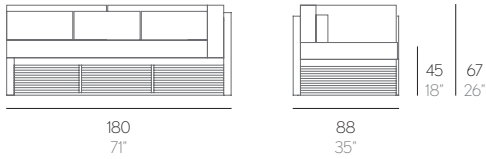

# DNA TEAK

JOSÉ A. GANDÍA-BLASCO CANALES

Brazo izquierdo  
Left arm  
Armlehne links  
Con bracciolo sinistro  
Accoudoir gauche

Brazo derecho  
Right arm  
Armlehne rechts  
Con bracciolo destro  
Accoudoir droit

## Sectional Sofa 1

Estructura. Frame. Profil. Struttura. Structure. Frame

28,2 kg - 61,95 lbs 1,43 m<sup>3</sup> - 50,49 ft<sup>3</sup>

Colchoneta. Mat. Matratze. Materasso. Matela. Cushion

low backrest

11,4 kg - 25,08 lbs