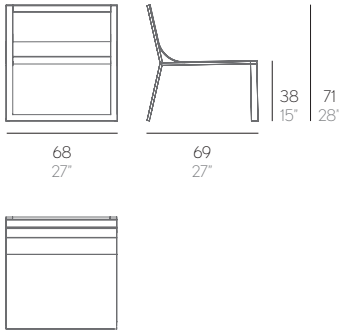

BLAU

FRAN SILVESTRE

NYC
DESIGN
2016 AWARDS WINNER

BEAU
Bienal Española
de Arquitectura y Urbanismo

BUTACA

Aluminio soldado termolacado.
Chapa microperforada.
Gomaespuma de poliuretano recubierta con tejido hidrófugo. Tapicería desenfundable.

SESSEL

Geschweißten thermolackierten Aluminium.
Mikroperforiertem blech.
Polyurethanschaum mit wasserabweisendem Stoff überzogen. Abziehbarer Bezug.

FAUTEUIL

Aluminium soudé et thermolaqué.
Tôle microperforée.
Polyuréthane recouverte de tissu hydrofuge.
Tapisserie déhoussable.

CLUB CHAIR

Thermo-lacquered welded aluminium.
Micro-perforated sheet.
Polyurethane foam rubber covered with water-repellent fabric. Removable fabric cover.

POLTRONCINA

Alluminio saldato termolaccato.
Lamiera microperforata.
Gommapiuma di poliuretano rivestita di tessuto idrofugo. Tappezzeria sfoderabile.

ALUMINIUM

FABRICS

Estructura. Frame. Profil. Struttura. Structure. Frame

9 kg - 19.8 lbs | 0.47 m³ - 16.60 ft³

Colchoneta. Mat. Matratze. Materasso. Matela. Cushion

1.95 kg - 4.29 lbs

Cojín. Cushion. Kissen. Cuscino. Coussin. Pillow