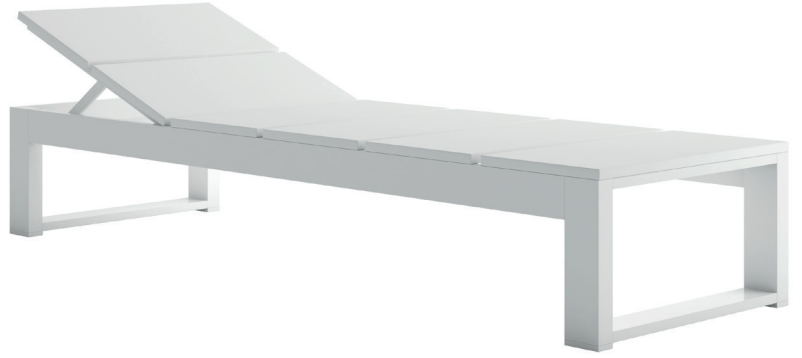

# NA XEMENA

RAMÓN ESTEVE

116° - 125° - 136° - 150° - 180°

Respaldo reclinable. Toalla incluida.  
Reclining backrest. Towel included.

## TUMBONA ES CAVALLET TUMBONA ES CAVALLET CON RUEDAS

Aluminio anodizado o termolacado.  
Polietileno 100% reciclable.  
Gomaespuma de poliuretano recubierta con tejido hidrófugo. Tapicería desenfundable.

## LIEGESTUHL ES CAVALLET LIEGESTUHL ES CAVALLET MIT RÄDERN

Eloxiertes oder thermolackiertes Aluminium.  
100% recycelbarem Polyethylen.  
Polyurethanschaum mit wasserabweisendem Stoff überzogen. Abziehbarer Bezug.

## CHAISE LONGUE ES CAVALLET CHAISE LONGUE ES CAVALLET À ROULETTES

Aluminium anodisé ou thermolaqué.  
Polyéthylène 100% recyclable.  
Polyuréthane recouverte de tissu hydrofuge.  
Tapisserie déhoussable.