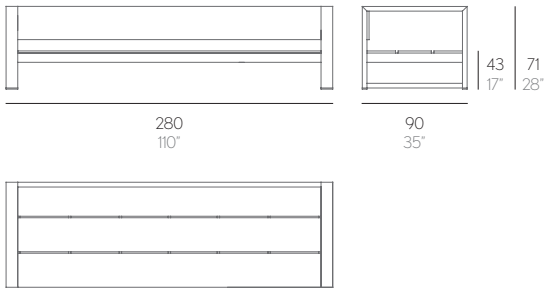

NA XEMENA

RAMÓN ESTEVE