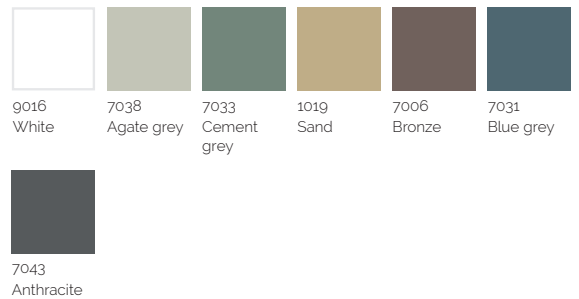

POLYETHYLENE