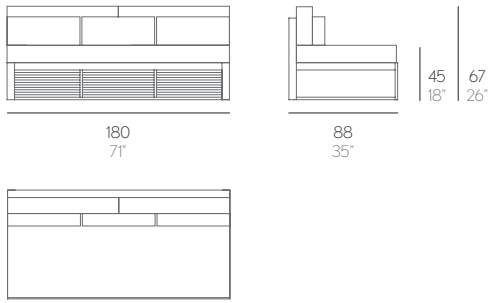

DNA

JOSÉ A. GANDÍA-BLASCO CANALES

SOFÁ MODULAR 4

Aluminio anodizado o termolacado.
Gomaespuma de poliuretano recubierta con tejido hidrófugo. Tapicería desenfundable.

MODUL SOFA 4

Eloxiertes oder thermolackiertes Aluminium.
Polyurethanschaum mit wasserabweisendem Stoff überzogen. Abziehbarer Bezug.

MATERIALES. MATERIALS. MATERIALEN. MATERIALI. MATERIAUX

ALUMINIUM

FABRICS

Sectional Sofa 4

Estructura. Frame. Profil. Struttura. Structure. Frame

29 kg - 63,8 lbs 1,43 m³ - 50,49 ft³

Colchoneta. Mat. Matratze. Materasso. Matela. Cushion