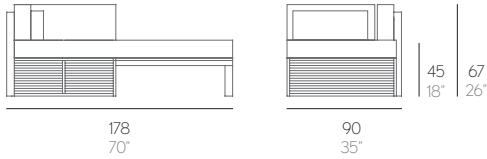

DNA

JOSÉ A. GANDÍA-BLASCO CANALES

brazo izquierdo
left arm
armlehne links
con bracciolo sinistro
accoudoir gauche

brazo derecho
right arm
armlehne rechts
con bracciolo destro
accoudoir droit

SOFÁ MODULAR 2