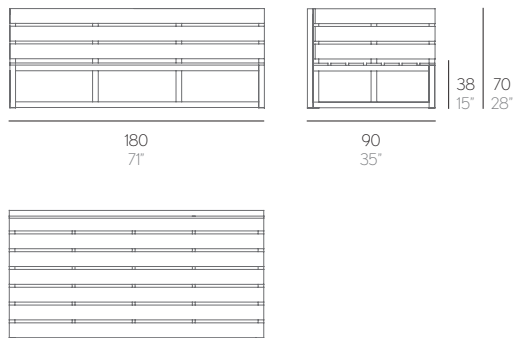

SALER TEAK

JOSÉ A. GANDÍA-BLASCO CANALES

SOFÁ MODULAR 4

Aluminio anodizado o termolacado.
Madera Teca.
Gomaespuma de poliuretano recubierta con tejido hidrófugo. Tapicería desenfundable.

MODUL SOFA 4

Eloxiertes oder thermolackiertes Aluminium.
Teakholz.
Polyurethanschaum mit wasserabweisendem Stoff überzogen. Abziehbarer Bezug.