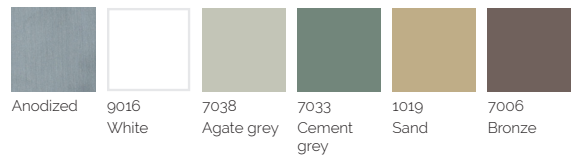

45x45 cm / 18"x18" | 1,15 kg - 2,53 lbs

Funda protectora. Protective cover. Schutzbezug.

Fodera protettiva. Housse de protection.

MATERIALES. MATERIALS. MATERIALEN. MATERIALI. MATERIAUX

ALUMINIUM

Resto de colores de aluminio disponibles con un incremento del 20%. Consultar a nuestro departamento Comercial.
Other aluminium colours are available at a 20% price increase over. Please contact our Commercial department