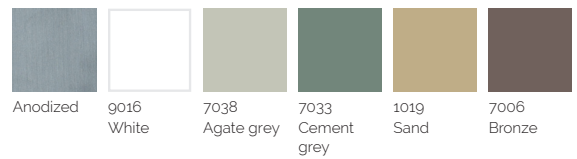

MATERIALES. MATERIALS. MATERIALEN. MATERIALI. MATERIAUX

ALUMINIUM