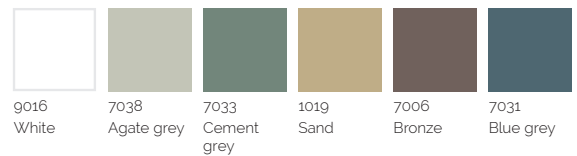

POLYETHYLENE