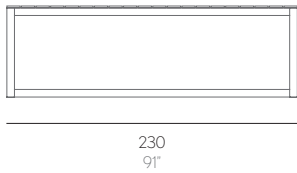

# SALER

JOSÉ A. GANDÍA-BLASCO CANALES

other measures of dining tables. Width 91 cm/36":

Mantel de PVC incluido.  
PVC tablecloth included.

Dining table 230/91"

Estructura. Frame. Profil. Struttura. Structure. Frame

46,2 kg - 101,64 lbs 0,93 m<sup>3</sup> - 32,84 ft<sup>3</sup>