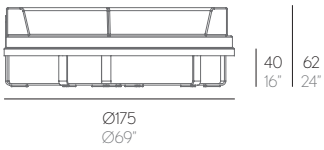

FLAT

MARIO RUIZ

WALLPAPER AWARDS 08

reddot design award

CAMA CHILL REDONDA

Aluminio soldado termolacado.
Polietileno 100% reciclable.
Gomaespuma de poliuretano recubierta con tejido hidrófugo. Tapicería desenfundable.

RUNDBETT CHILL

Geschweißten thermolackierten Aluminium.
100% recycelbarem Polyethylen.
Polyurethanschaum mit wasserabweisendem Stoff überzogen. Abziehbarer Bezug.

LIT CHILL ROND

Aluminium soudé et thermolaqué.
Polyéthylène 100% recyclable.
Polyuréthane recouverte de tissu hydrofuge.
Tapisserie déhoussable.

Estructura. Frame. Profil. Struttura. Structure. Frame

55 kg - 121 lbs | 2.18 m³ - 76.98 ft³

Colchoneta. Mat. Matratze. Materasso. Matela. Cushion

15,5 kg - 34.10 lbs

Cojín. Cushion. Kissen. Cuscino. Coussin. Pillow

45x45 cm / 18"x18" | 1,15 kg - 2,53 lbs

Funda protectora. Protective cover. Schutzbezug.

Fodera protettiva. Housse de protection.

ROUND CHILL BED

Thermo-lacquered welded aluminium.
100% recyclable polyethylene.
Polyurethane foam rubber covered with water-repellent fabric. Removable fabric cover.

LETTO CHILL ROTONDO

Alluminio saldato termolacato.
Polietilene 100% riciclabile.
Gommapiuma di poliuretano rivestita di tessuto idrofugo. Tappezzeria sfoderabile.

ROUND CHILL BED

Thermo-lacquered welded aluminum.
100% recyclable polyethylene.
Polyurethane foam rubber covered with water-repellent fabric. Removable fabric cover.