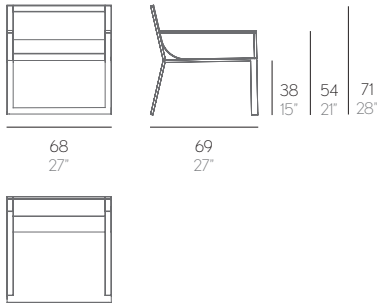

BLAU

FRAN SILVESTRE

NYC
DESIGN
2016 AWARDS WINNER

BEAU
Bienal Española
de Arquitectura y Urbanismo

BUTACA CON BRAZOS

Aluminio soldado termolacado.
Chapa microperforada.
Gomaespuma de poliuretano recubierta con tejido hidrófugo. Tapicería desenfundable.

CLUB ARMCHAIR

Thermo-lacquered welded aluminium.
Micro-perforated sheet.
Polyurethane foam rubber covered with water-repellent fabric. Removable fabric cover.

POLTRONCINA CON BRACCIOLI

Alluminio saldato termolaccato.
Lamiera microperforata.
Gommapiuma di poliuretano rivestita di tessuto idrofugo. Tappezzeria sfoderabile.

ALUMINIUM

FABRICS

Estructura. Frame. Profil. Struttura. Structure. Frame

10 kg - 22 lbs 0,47 m³ - 16,60 ft³

Colchoneta. Mat. Matratze. Materasso. Matela. Cushion

1,95 kg - 4,29 lbs

Cojín. Cushion. Kissen. Cuscino. Coussin. Pillow