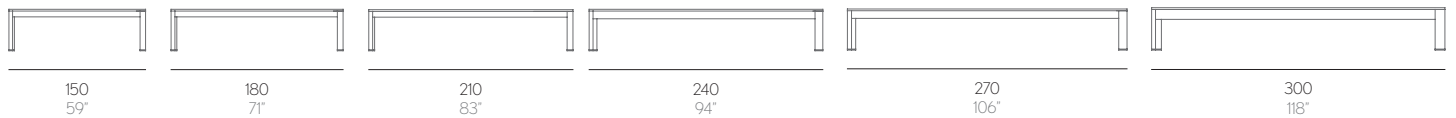

NA XEMENA

RAMÓN ESTEVE

other measures of benches. Width 48 cm/19":

BANCO YONDAL

Aluminio anodizado o termolacado.
Poliétileno 100% reciclable.
Gomaespuma de poliuretano recubierta con tejido hidrófugo. Tapicería desenfundable.