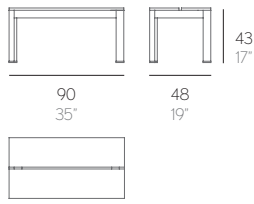

NA XEMENA

RAMÓN ESTEVE

other measures of benches. Width 48 cm/19":

BANCO YONDAL

Aluminio anodizado o termolacado.
Poliétileno 100% reciclable.
Gomaespuma de poliuretano recubierta con tejido hidrófugo. Tapicería desenfundable.