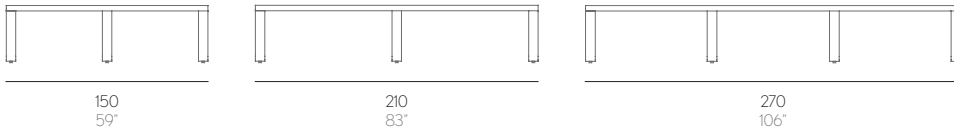

FLAT

MARIO RUIZ

WALLPAPER AWARDS 08

other measures of benches. Width 40 cm/16":

BANCO

Aluminio soldado termolacado.
 Polietileno 100% reciclable.
 Gomaespuma de poliuretano recubierta con tejido hidrófugo. Tapicería desenfundable.

Bench 90/35"

Estructura. Frame. Profil. Struttura. Structure. Frame

13 kg - 28.6 lbs 0.26 m³ - 9.18 ft³

Colchoneta. Mat. Matratze. Materasso. Matela. Cushion

1.13 kg - 2.49 lbs

Bench 150/59"

Estructura. Frame. Profil. Struttura. Structure. Frame