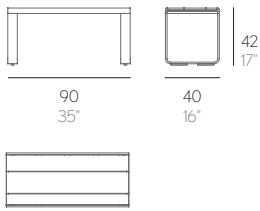

FLAT

MARIO RUIZ

WALLPAPER AWARDS 08

other measures of benches. Width 40 cm/16":

BANCO

Aluminio soldado termolacado.
 Polietileno 100% reciclable.
 Gomaespuma de poliuretano recubierta con tejido hidrófugo. Tapicería desenfundable.

Bench 90/35"

Estructura. Frame. Profil. Struttura. Structure. Frame

13 kg - 28.6 lbs 0.26 m³ - 9.18 ft³

Colchoneta. Mat. Matratze. Materasso. Matela. Cushion

1.13 kg - 2.49 lbs

Bench 150/59"

Estructura. Frame. Profil. Struttura. Structure. Frame

20.5 kg - 45.1 lbs 0.42 m³ - 14.83 ft³

Colchoneta. Mat. Matratze. Materasso. Matela. Cushion

1.6 kg - 3.52 lbs

Bench 210/83"

Estructura. Frame. Profil. Struttura. Structure. Frame

23.5 kg - 51.7 lbs 0.57 m³ - 20.13 ft³