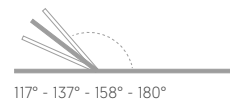

Stack

Borja García

Tumbona. Chaise lounge

Apilable. Stackable

Medidas. Sizes

Respaldo reclinable. Reclining backrest.

Materiales. Materials

Aluminio termolacado.
Tela Batyline®
Asiento y respaldo de gomaespuma de poliuretano y fibra de poliéster con tejido hidrófugo.
Tapicería de tejido técnico para exterior desenfundable.
Funda protectora (opcional).

Características. Characteristics

Estructura. Frame
PT12019
⚖️ 15,5 Kg - 34.10 lbs

Colchoneta. Mat. Cushion
PT12022
⚖️ 5,3 Kg - 11.66 lbs

Funda protectora. Protective cover
PT06246
205x80x25h cm / 81"x31"x10"h