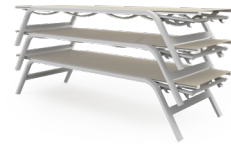

Stack

Borja García

Tumbona. Chaise lounge

Apilable. Stackable

Medidas. Sizes

Respaldo reclinable. Reclining backrest.

Materiales. Materials

Aluminio termolacado.
Tela Batyline®
Asiento y respaldo de gomaespuma de poliuretano y fibra de poliéster con tejido hidrófugo.
Tapicería de tejido técnico para exterior desenfundable.
Funda protectora (opcional).

Powder-coated aluminium.
Batyline® fabric.
Seat and backrest in polyurethane foam rubber and polyester fibre with water-repellent fabric.
Removable technical upholstery for outdoor use.
Protective cover [optional].