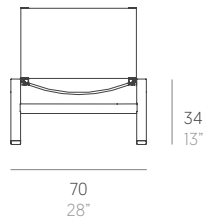

Stack

Borja García

Tumbona. Chaise lounge

Apilable. Stackable

Medidas. Sizes

Respaldo reclinable. Reclining backrest.

Materiales. Materials

Aluminio termolacado.
Tela Batyline®
Asiento y respaldo de gomaespuma de poliuretano y fibra de poliéster con tejido hidrófugo.
Tapicería de tejido técnico para exterior desenfundable.
Funda protectora (opcional).

Características. Characteristics

Estructura. Frame
PT12019
⚖️ 15,5 Kg - 34.10 lbs

Colchoneta. Mat. Cushion
PT12022
⚖️ 5,3 Kg - 11.66 lbs

Funda protectora. Protective cover
PT06246
205x80x25h cm / 81"x31"x10"h