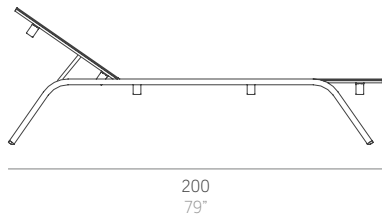

Stack

Borja García

Tumbona. Chaise lounge

Apilable. Stackable

Medidas. Sizes

Respaldo reclinable. Reclining backrest.

Materiales. Materials

Aluminio termolacado.
Tela Batyline®
Asiento y respaldo de gomaespuma de poliuretano y fibra de poliéster con tejido hidrófugo.
Tapicería de tejido técnico para exterior desenfundable.
Funda protectora (opcional).

Características. Characteristics

Estructura. Frame
PT12019
⚖️ 15,5 Kg - 34.10 lbs

Colchoneta. Mat. Cushion
PT12022
⚖️ 5,3 Kg - 11.66 lbs

Funda protectora. Protective cover
PT06246
205x80x25h cm / 81"x31"x10"h