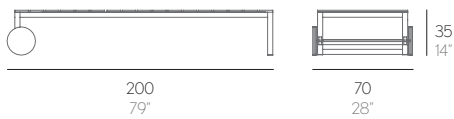

SALER

JOSÉ A. GANDÍA-BLASCO CANALES

126° - 134° - 146° - 163° - 180°

Respaldo reclinable. Toalla incluida.
Reclining backrest. Towel included.

TUMBONA ALTA

Aluminio anodizado o termolacado.
Polietileno 100% reciclable.
Gomaespuma de poliuretano recubierta con tejido hidrófugo. Tapicería desenfundable.