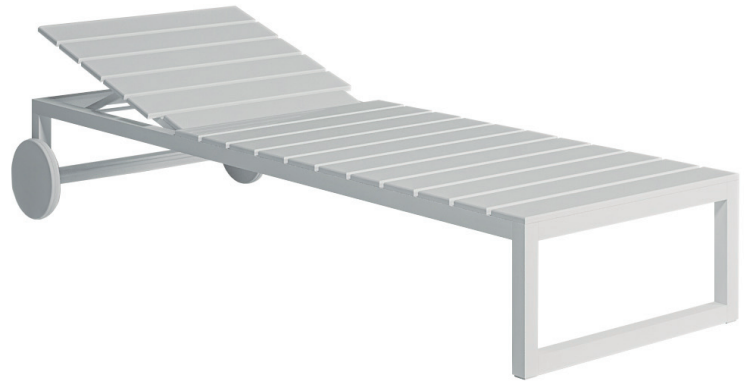

SALER

JOSÉ A. GANDÍA-BLASCO CANALES

126° - 134° - 146° - 163° - 180°

Respaldo reclinable. Toalla incluida.
Reclining backrest. Towel included.

TUMBONA ALTA

Aluminio anodizado o termolacado.
Polietileno 100% reciclable.
Gomaespuma de poliuretano recubierta con tejido hidrófugo. Tapicería desenfundable.

HOHER LIEGESTUHL

Eloxiertes oder thermolackiertes Aluminium.
100% recycelbarem Polyethylen.
Polyurethanschaum mit wasserabweisendem Stoff überzogen. Abziehbarer Bezug.

CHAISE LONGUE HAUTE

Aluminium anodisé ou thermolaqué.
Polyéthylène 100% recyclable.
Polyuréthane recouverte de tissu hydrofuge.
Tapisserie déhoussable.

HIGH CHAISelongue

Anodized or thermo-lacquered aluminium.
100% recyclable polyethylene.
Polyurethane foam rubber covered with water-repellent fabric. Removable fabric cover.

LETTINO ALTO

Alluminio anodizzato o termolacato.
Polietilene 100% riciclabile.
Gommapiuma di poliuretano rivestita di tessuto idrofugo. Tappezzeria sfoderabile.