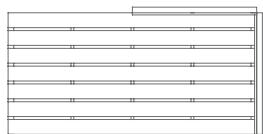

SALER

JOSÉ A. GANDÍA-BLASCO CANALES

brazo izquierdo
left arm
armlehne links
con bracciolo sinistro
accoudoir gauche

brazo derecho
right arm
armlehne rechts
con bracciolo destro
accoudoir droit

SOFÁ MODULAR 2