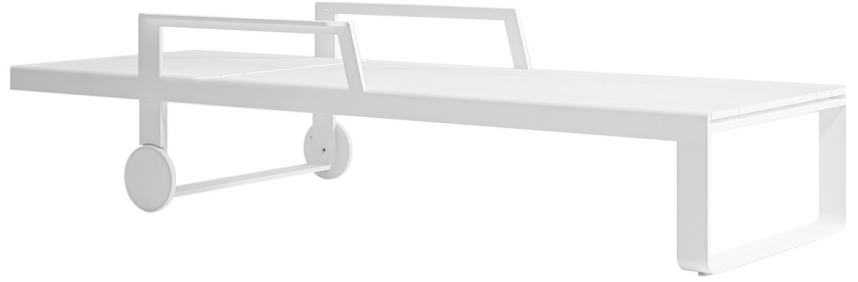

FLAT

MARIO RUIZ

WALLPAPER AWARDS 08

122° - 135° - 150° - 180°

Respaldo reclinable. Toalla incluida.
Reclining backrest. Towel included.

TUMBONA ALTA CON BRAZOS

Aluminio soldado termolacado.
Polietileno 100% reciclable.
Gomaespuma de poliuretano recubierta con tejido hidrófugo. Tapicería desenfundable.

HOHER LIEGESTUHL MIT ARMLEHNEN

Geschweißten thermolackierten Aluminium.
100% recycelbarem Polyethylen.
Polyurethanschaum mit wasserabweisendem Stoff überzogen. Abziehbarer Bezug.

CHAISE LONGUE HAUTE AVEC ACCOUDOIRS

Aluminium soudé et thermolaqué.
Polyéthylène 100% recyclable.
Polyuréthane recouverte de tissu hydrofuge.
Tapiserie déhoussable.

High chaiselongue with arms

Estructura. Frame. Profil. Struttura. Structure. Frame

Thermo-lacquered welded aluminium.
100% recyclable polyethylene.
Polyurethane foam rubber covered with water-repellent fabric. Removable fabric cover.

LETTINO ALTO CON BRACCIOLI

Alluminio saldato termolacato.
Polietilene 100% riciclabile.
Gommapiuma di poliuretano rivestita di tessuto idrofugo. Tappezzeria sfoderabile.