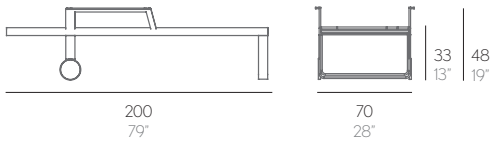

FLAT

MARIO RUIZ

WALLPAPER AWARDS 08

122° - 135° - 150° - 180°

Respaldo reclinable. Toalla incluida.
Reclining backrest. Towel included.

TUMBONA ALTA CON BRAZOS

Aluminio soldado termolacado.
Polietileno 100% reciclable.
Gomaespuma de poliuretano recubierta con tejido hidrófugo. Tapicería desenfundable.